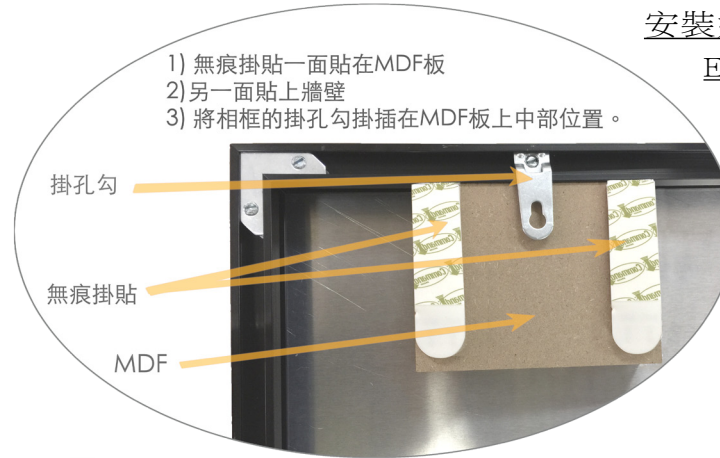

PANELPix[®]

高清鋁板相片專用鋁質相框 Special Made Aluminum Photo Frame

金屬色鋁框
Metallic Alu Frame

黑色鋁框
Black Alu Frame

背面結構
Backside Structure View

- 1) 無痕掛貼一面貼在MDF板
- 2) 另一面貼上牆壁
- 3) 將相框的掛孔勾掛插在MDF板上中部位置。

安裝選項 (無痕掛牆貼方案)

EASY-FIX 套裝

只用於10x10 或12x12 PANELPix
(1塊MDF板 + 2對無痕掛牆貼)
價格：HK\$35

適用於其他所有規格
(2塊MDF板 + 4對無痕掛牆貼)
價格：HK\$70

項 (Item)	適用於PANELPix規格 (inch x inch)	(mm x mm)	鋁相框單價 (@HK\$)
1	10" x 10"	254 x 254	176
2	10" x 20"	254 x 508	208
3	10" x 30"	254 x 762	240
4	12" x 12"	305 x 305	192
5	12" x 18"	305 x 457	208
6	12" x 24"	305 x 610	280
7	16" x 16"	406 x 406	264
8	16" x 20"	406 x 508	270
9	16" x 24"	406 x 610	320
10	16" x 32"	406 x 813	368
11	20" x 30"	508 x 762	400
12	24" x 24"	610 x 610	400
13	24" x 36"	610 x 914	480
14	30" x 30"	762 x 762	480